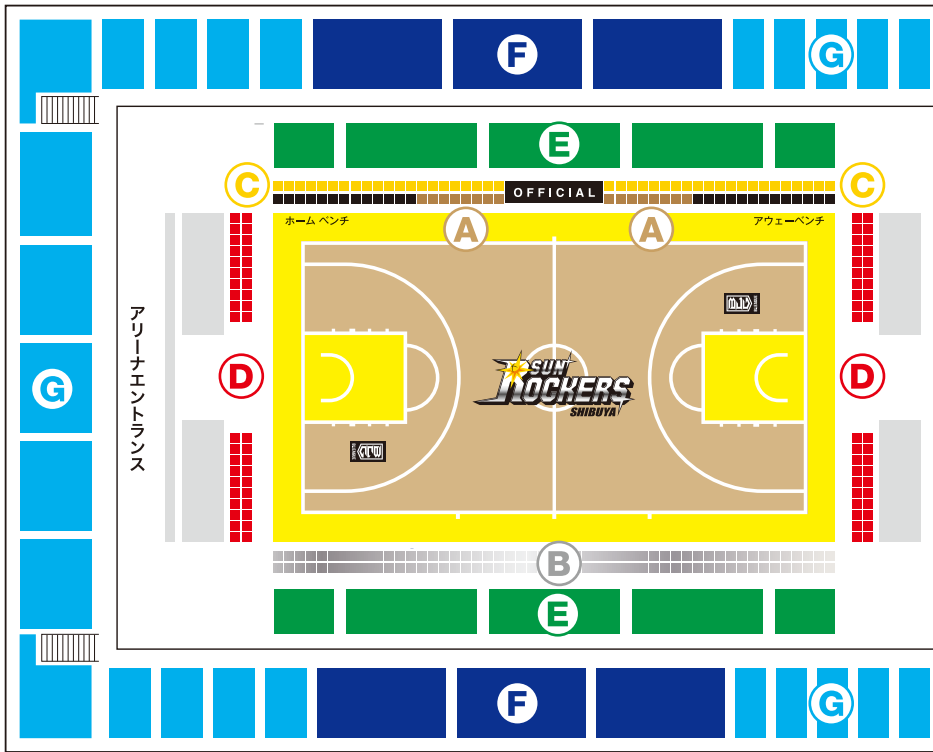

 **オリジナルチケット**

 **次シーズン優先購入権**

2019-20 SEASON SEAT

サンロッカーズ渋谷 2019-20 シーズンシートを新規購入または継続をご検討いただきありがとうございます。

サンロッカーズ渋谷は、皆さまに快適に楽しくプロバスケットボールの試合を観戦していただけるよう、様々なお席をご用意しております。

シーズンシートは、シーズン公式戦の30試合のチケットをお得に購入できるほか、シーズンシートオーナー様限定の特典も満載です。

ご家族ご友人、また法人の方は営業ツールとしてもご利用いただける充実のプランをご用意しております。

シートの種類と会場図

A プレミアム席 **P01**

B コートサイド席 **P02**

C ベンチ裏席 **P03**

D コートエンド席 **P04**

E 1階指定席 **P05**

F 2階指定席 **P06**